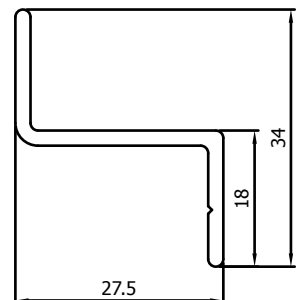

VR074

Z-profiel 27,5mm
Guide inférieur 27,5mm