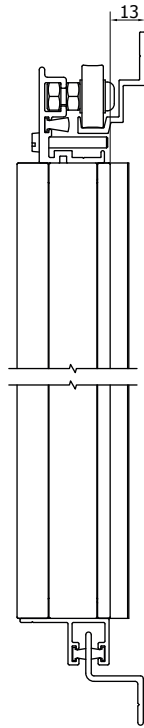

### Porte coulissante et guides

- **Tous les profils sont sciés à onglet**
- **Angles clamés à onglet**
- **Profil de recouvrement** de battant VP1003 pour des vis et des trous de forage invisibles
- Roulettes du porte-roulettes VP1010 quasiment invisibles
- Coulissement parfait grâce à l'intégration des roulettes dans le guide supérieur avec fonction portante
- Vis PVC en haut dans le porte-roulettes comme frein contre les coups de vent violents
- **Pas de profilé central horizontal** - des poignées sont prévues des deux côtés de la porte moustiquaire
- Double coulissante possible
- En cas d'une double coulissante, un maclair est placé sur l'un des battants
- Double arrêt en option possible au centre de la porte coulissante
- Disponible dans toutes les couleurs RAL possibles (option)
- Pas d'anodisé possible
- **Brosse au bas de la porte**

## VP1010

Wielhouder  
Profil de roulement

### VP1012

Z-profiel 13,5mm  
Guide inférieur 13,5mm

# Schüfvliegendeur Elegance+ // Porte Moustiquaire Coulissante Elegance+

Profielen // Profils

**VP5087 + VP1012**

**VP1011 + VR073**

**VP5514 + VP1016**

**VP5088 + VP1016**

**VP4961 + VR074**