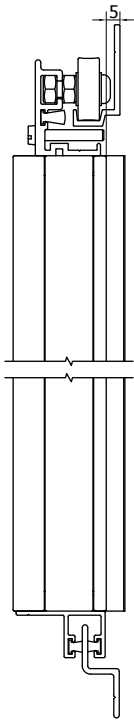

### Porte coulissante et guides

- **Tous les profils sont sciés à onglet**
- **Angles clamés à onglet**
- **Profil de recouvrement** de battant VP1003 pour des vis et des trous de forage invisibles
- Roulettes du porte-roulettes VP1010 quasiment invisibles
- Coulissement parfait grâce à l'intégration des roulettes dans le guide supérieur avec fonction portante
- Vis PVC en haut dans le porte-roulettes comme frein contre les coups de vent violents
- **Pas de profilé central horizontal** - des poignées sont prévues des deux côtés de la porte moustiquaire
- Double coulissante possible
- En cas d'une double coulissante, un maclair est placé sur l'un des battants
- Double arrêt en option possible au centre de la porte coulissante
- Disponible dans toutes les couleurs RAL possibles (option)
- Pas d'anodisé possible
- **Brosse au bas de la porte**

## VP1010

Wielhouder  
Profil de roulement

### VP1012

Z-profiel 13,5mm  
Guide inférieur 13,5mm

# Schüfvliegendeur Elegance+ // Porte Moustiquaire Coulissante Elegance+

Profielen // Profils

**VP5087 + VP1012**

**VP1011 + VR073**

**VP5514 + VP1016**

**VP5088 + VP1016**

**VP4961 + VR074**