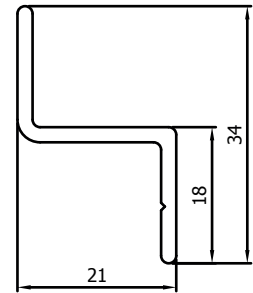

VR073

Z-profiel 21mm
Guide inférieur 21mm