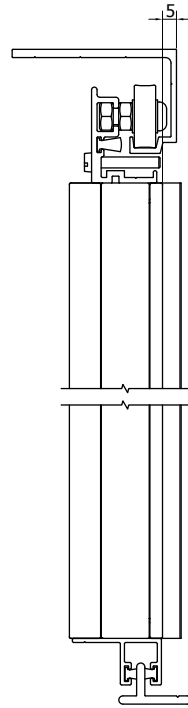

### Porte coulissante et guides

- **Tous les profils sont sciés à onglet**
- **Angles clamés à onglet**
- **Profil de recouvrement** de battant VP1003 pour des vis et des trous de forage invisibles
- Roulettes du porte-roulettes VP1010 quasiment invisibles
- Coulissement parfait grâce à l'intégration des roulettes dans le guide supérieur avec fonction portante
- Vis PVC en haut dans le porte-roulettes comme frein contre les coups de vent violents
- **Pas de profilé central horizontal** - des poignées sont prévues des deux côtés de la porte moustiquaire
- Double coulissante possible
- En cas d'une double coulissante, un maclair est placé sur l'un des battants
- Double arrêt en option possible au centre de la porte coulissante
- Disponible dans toutes les couleurs RAL possibles (option)
- Pas d'anodisé possible
- **Brosse au bas de la porte**

### Connexions d'angle

- **Angles sciées à onglet**
- **Angles à onglet clamés l'un dans l'autre**

Schuifvliendeur Elegance+ //  
Porte Moustiquaire Coulissante Elegance+

Montagetekening // dessin d'assemblage

## VP1010

Wielhouder  
Profil de roulement

# Schüfvliegendeur Elegance+ // Porte Moustiquaire Coulissante Elegance+

Profielen // Profils

**VP5087 + VP1012**

**VP1011 + VR073**

**VP5514 + VP1016**

**VP5088 + VP1016**

**VP4961 + VR074**