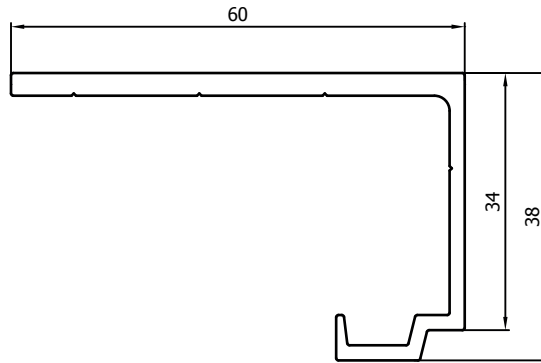

VP5514

Looprail in de dag 60mm
Guide supérieur 60mm