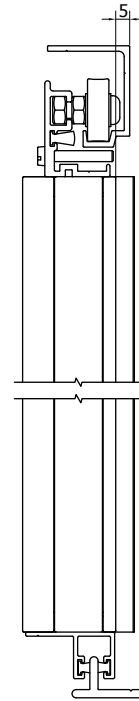

### Porte coulissante et guides

- **Tous les profils sont sciés à onglet**
- **Angles clamés à onglet**
- **Profil de recouvrement** de battant VP1003 pour des vis et des trous de forage invisibles
- Roulettes du porte-roulettes VP1010 quasiment invisibles
- Coulissement parfait grâce à l'intégration des roulettes dans le guide supérieur avec fonction portante
- Vis PVC en haut dans le porte-roulettes comme frein contre les coups de vent violents
- **Pas de profilé central horizontal** - des poignées sont prévues des deux côtés de la porte moustiquaire
- Double coulissante possible
- En cas d'une double coulissante, un maclair est placé sur l'un des battants
- Double arrêt en option possible au centre de la porte coulissante
- Disponible dans toutes les couleurs RAL possibles (option)
- Pas d'anodisé possible
- **Brosse au bas de la porte**

## VP1010

Wielhouder  
Profil de roulement

### VP1012

Z-profiel 13,5mm  
Guide inférieur 13,5mm

# Schüfvliegendeur Elegance+ // Porte Moustiquaire Coulissante Elegance+

Profielen // Profils

**VP5087 + VP1012**

**VP1011 + VR073**

**VP5514 + VP1016**

**VP5088 + VP1016**

**VP4961 + VR074**