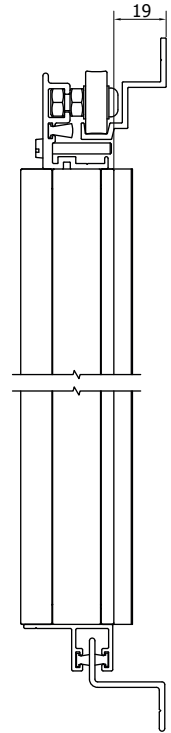

### Porte coulissante et guides

- **Tous les profils sont sciés à onglet**
- **Angles clamés à onglet**
- **Profil de recouvrement** de battant VP1003 pour des vis et des trous de forage invisibles
- Roulettes du porte-roulettes VP1010 quasiment invisibles
- Coulissement parfait grâce à l'intégration des roulettes dans le guide supérieur avec fonction portante
- Vis PVC en haut dans le porte-roulettes comme frein contre les coups de vent violents
- **Pas de profilé central horizontal** - des poignées sont prévues des deux côtés de la porte moustiquaire
- Double coulissante possible
- En cas d'une double coulissante, un maclair est placé sur l'un des battants
- Double arrêt en option possible au centre de la porte coulissante
- Disponible dans toutes les couleurs RAL possibles (option)
- Pas d'anodisé possible
- **Brosse au bas de la porte**

## VP1010

Wielhouder  
Profil de roulement

### VR074

Z-profiel 27,5mm  
Guide inférieur 27,5mm

# Schüfvliegendeur Elegance+ // Porte Moustiquaire Coulissante Elegance+

Profielen // Profils

**VP5087 + VP1012**

**VP1011 + VR073**

**VP5514 + VP1016**

**VP5088 + VP1016**

**VP4961 + VR074**