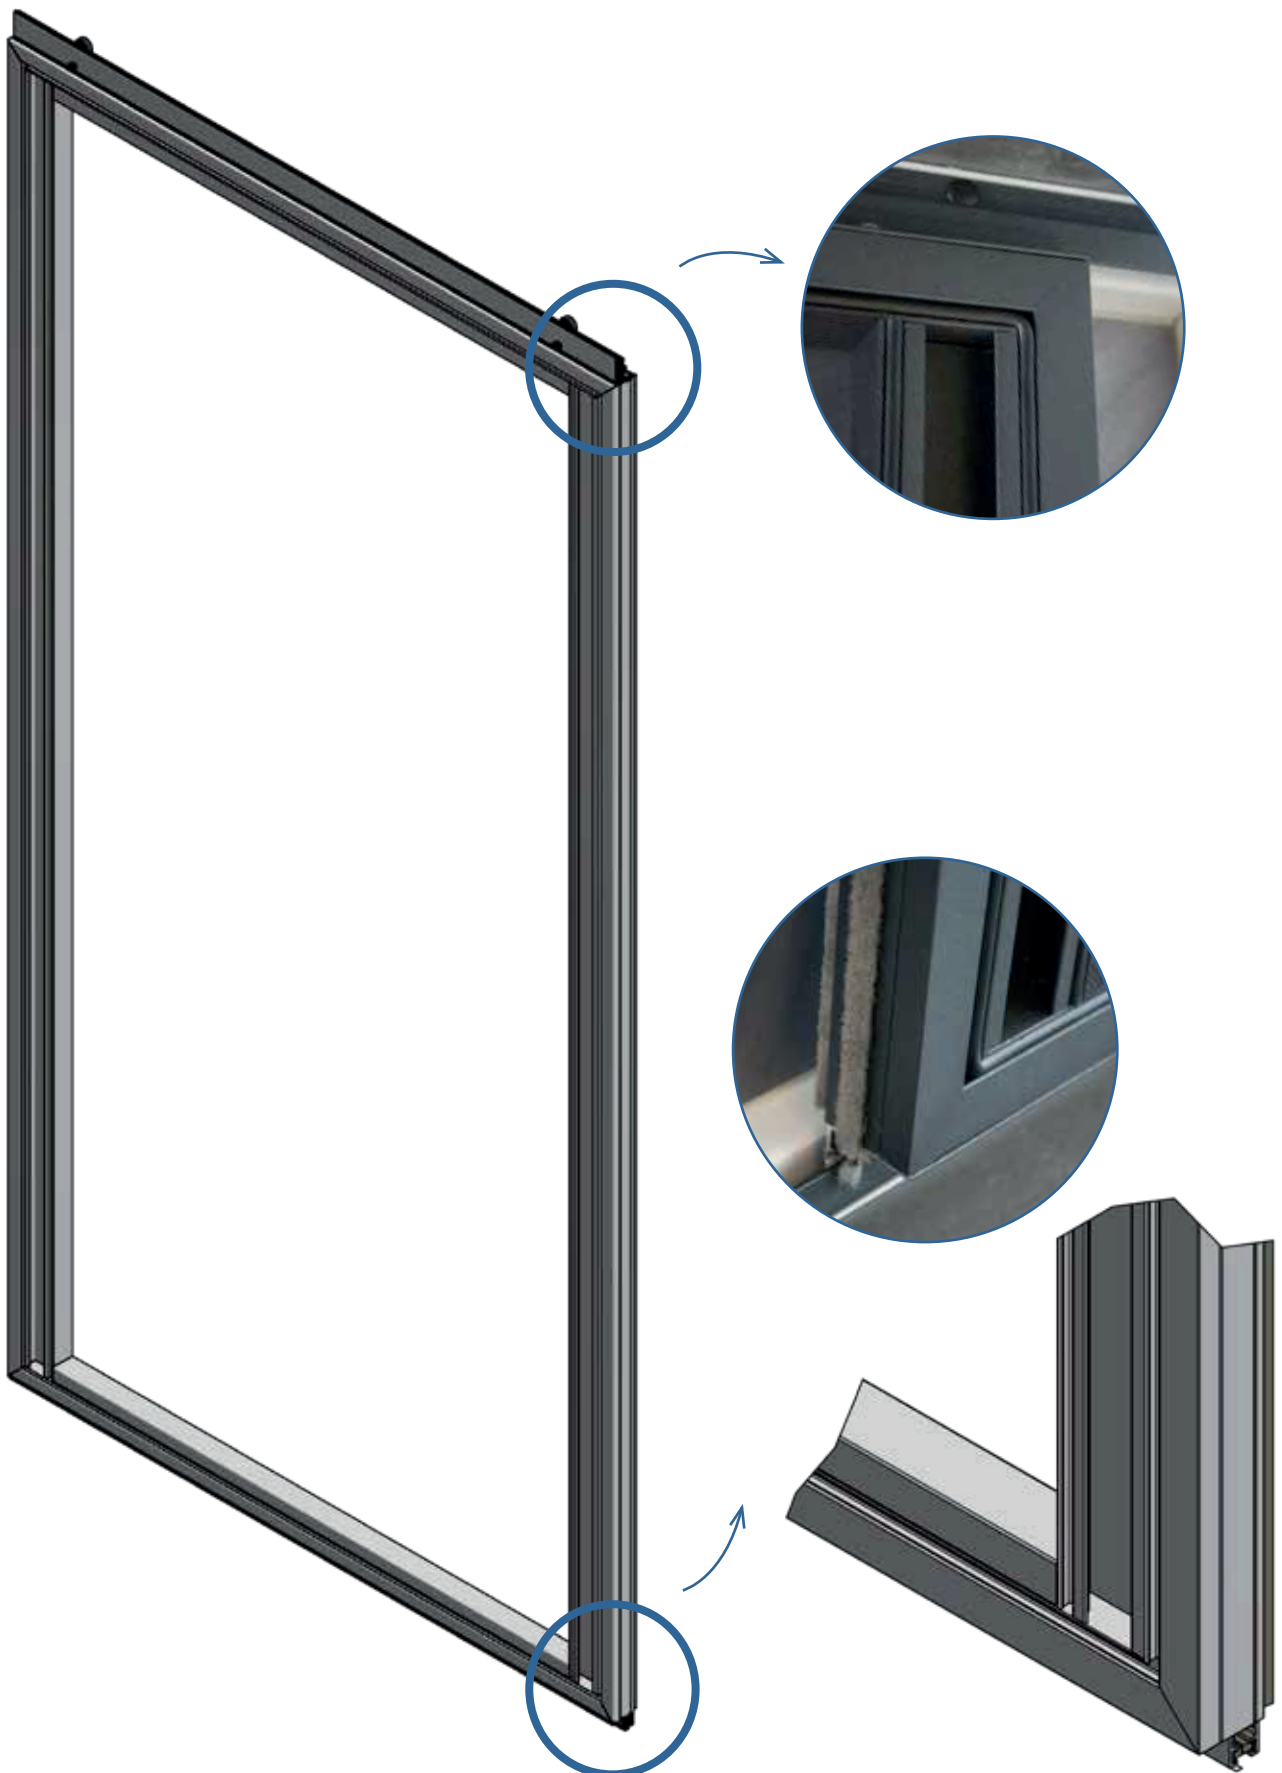

### Hoekverbindingen

- **Hoekverbindingen in verstek gezaagd**
- **Verstekhoeken in elkaar geperst**

La porte moustiquaire coulissante « Elegance+ », votre regard unique sur le monde extérieur avec tous les avantages d'une porte coulissante. L'Elegance+ est réalisée sans profilé central horizontal, ce qui assure une transparence maximale de la toile. Les poignées sont placées des deux côtés de la porte moustiquaire coulissante.

### Porte coulissante et guides

- **Tous les profils sont sciés à onglet**
- **Angles clamés à onglet**
- **Profil de recouvrement** de battant VP1003 pour des vis et des trous de forage invisibles
- Roulettes du porte-roulettes VP1010 quasiment invisibles
- Coulissement parfait grâce à l'intégration des roulettes dans le guide supérieur avec fonction portante
- Vis PVC en haut dans le porte-roulettes comme frein contre les coups de vent violents
- **Pas de profilé central horizontal** - des poignées sont prévues des deux côtés de la porte moustiquaire
- Double coulissante possible
- En cas d'une double coulissante, un maclair est placé sur l'un des battants
- Double arrêt en option possible au centre de la porte coulissante
- Disponible dans toutes les couleurs RAL possibles (option)
- Pas d'anodisé possible
- **Brosse au bas de la porte**

### Connexions d'angle

- **Angles sciées à onglet**
- **Angles à onglet clamés l'un dans l'autre**

Schuifvliendeur Elegance+ //  
Porte Moustiquaire Coulissante Elegance+

Montagetekening // dessin d'assemblage