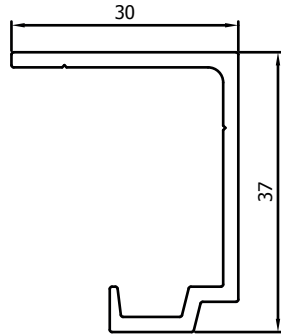

Schuifvliegendeur Elegance+ //

Porte Moustiquaire Coulissante Elegance+

Profielen // Profils

VP5088

Looprail inde dag 30mm
Guide supérieur 30mm