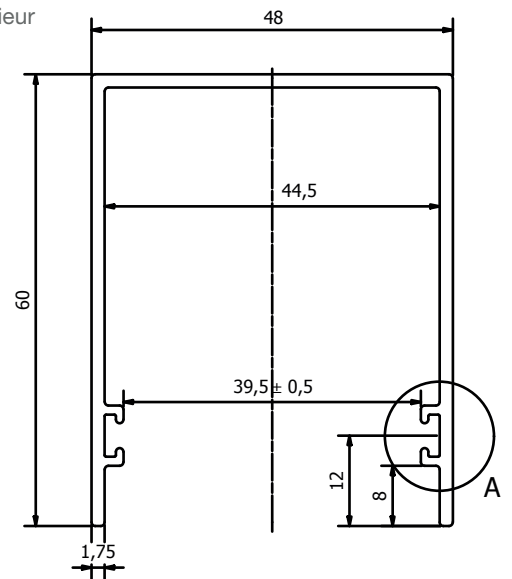

VP4011

Bovengeleider deurplissé
Guide supérieur

VP4104

Afwerkingsprofiel voor magneet
Profil de finition pour aimant