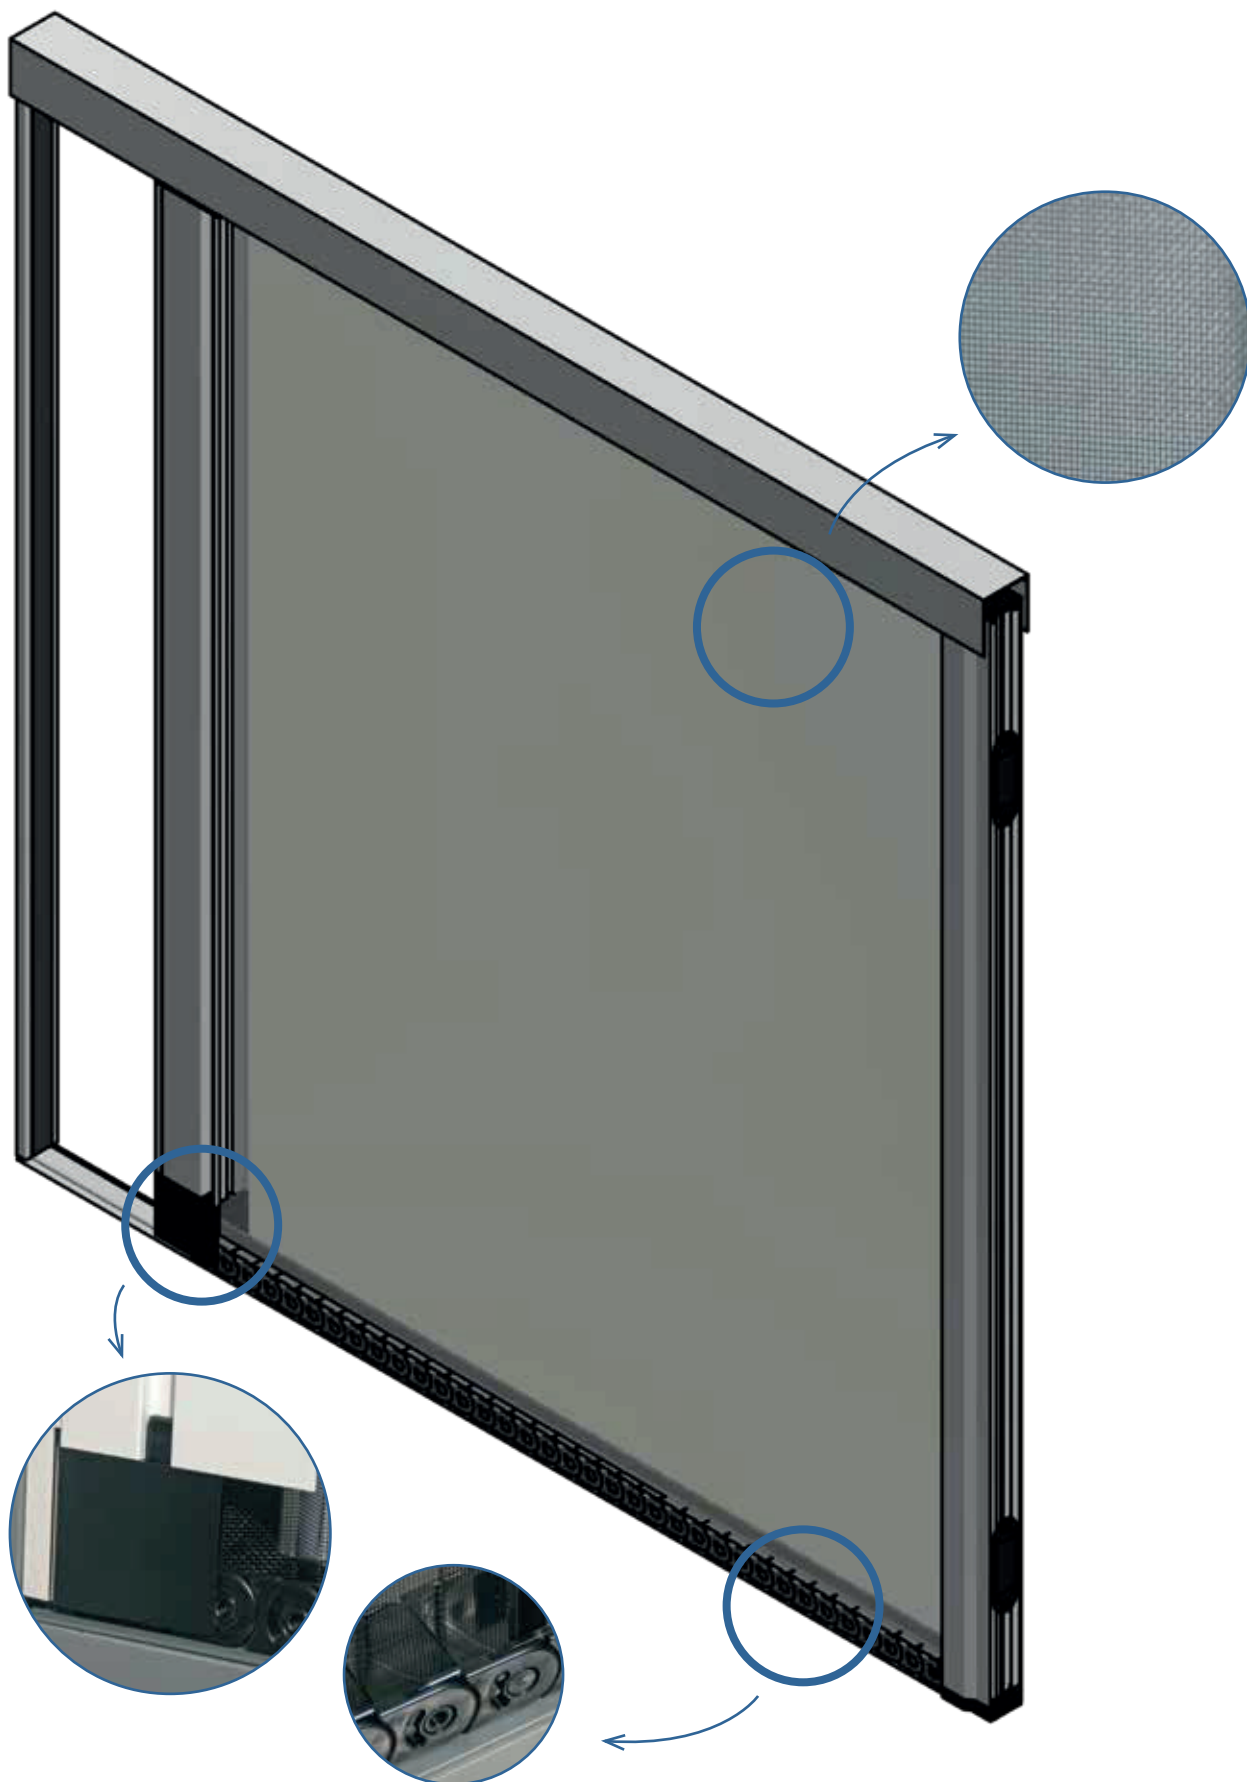

#### Sluiting

- Magneetband aan zijkant voor perfecte afsluiting

La porte moustiquaire pliante enroulable combine les avantages de la moustiquaire pliante aux atouts d'une toile plane. Cela donne une plus grande transparence de la toile et donc une vue illimitée sur l'extérieur.

#### Dormant et porte moustiquaire pliante enroulable

- Guide inférieur en PVC renforcé à la fibre de verre
- Pose dans la baie
- Pas d'encadrement possible
- Clips côté fixe pour fixer sur le côté
- Facilement démontable/amovible pour rangement
- Pas de double porte pliante enroulable possible
- Disponible jusqu'à max. 1800mm de largeur

#### Connexions d'angle

- Chaîne pour ouverture et fermeture

#### Fermeture

- Bande magnétique sur le côté pour une fermeture parfaite

Rolhorplissé //  
Porte pliante enrroulable

Montagetekening // dessin d'assemblage