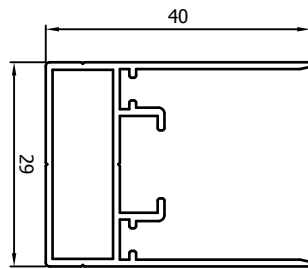

Montagetekening // dessin d'assemblage

Raamplissé // Moustiquaire Pliante

Profielen // Profils

VP4003

Kaderprofiel verticaal
Dormant vertical

VP4004

Kaderprofiel horizontaal boven
Dormant horizontal supérieur

VP4002

Kaderprofiel horizontaal onder
Dormant horizontal inférieur

VP4005

Treklijst Raamplissé
Profil coulissant

VP4006

Profiel houder doek
Tendeur toile

Raamplissé // Moustiquaire Pliante

Maximum maat 1500mm (breedte) x 2400mm (hoogte). / Taille maximale 1500mm (largeur) x 2400mm (hauteur).