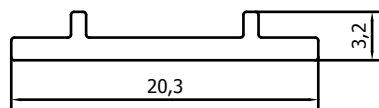

Montagetekening // dessin d'assemblage

Raamplissé // Moustiquaire Pliante

Profielen // Profils

VP4003

Kaderprofiel verticaal
Dormant vertical

VP4004

Kaderprofiel horizontaal boven
Dormant horizontal supérieur

VP4002

Kaderprofiel horizontaal onder
Dormant horizontal inférieur

VP4005

Treklijst Raamplissé
Profil coulissant

VP4006

Profiel houder doek
Tendeur toile

Raamplissé // Moustiquaire Pliante

Maximum maat 1500mm (breedte) x 2400mm (hoogte). / Taille maximale 1500mm (largeur) x 2400mm (hauteur).