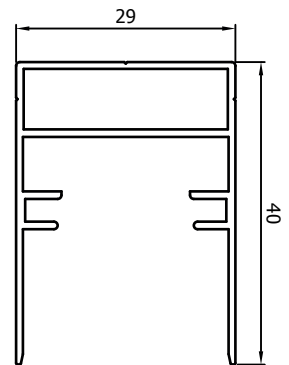

Montagetekening // dessin d'assemblage

Raamplissé // Moustiquaire Pliante

Profielen // Profils

VP4003

Kaderprofiel verticaal
Dormant vertical

VP4004

Kaderprofiel horizontaal boven
Dormant horizontal supérieur

VP4002

Kaderprofiel horizontaal onder
Dormant horizontal inférieur

VP4005

Treklijst Raamplissé
Profil coulissant

VP4006

Profiel houder doek
Tendeur toile

Raamplissé // Moustiquaire Pliante

Maximum maat 1500mm (breedte) x 2400mm (hoogte). / Taille maximale 1500mm (largeur) x 2400mm (hauteur).