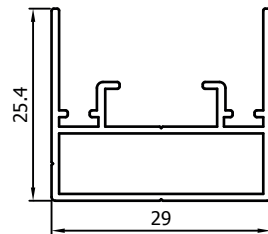

Montagetekening // dessin d'assemblage

Raamplissé // Moustiquaire Pliante

Profielen // Profils

VP4003

Kaderprofiel verticaal
Dormant vertical

VP4004

Kaderprofiel horizontaal boven
Dormant horizontal supérieur

VP4002

Kaderprofiel horizontaal onder
Dormant horizontal inférieur

VP4005

Treklijst Raamplissé
Profil coulissant

VP4006

Profiel houder doek
Tendeur toile

Raamplissé // Moustiquaire Pliante

Maximum maat 1500mm (breedte) x 2400mm (hoogte). / Taille maximale 1500mm (largeur) x 2400mm (hauteur).