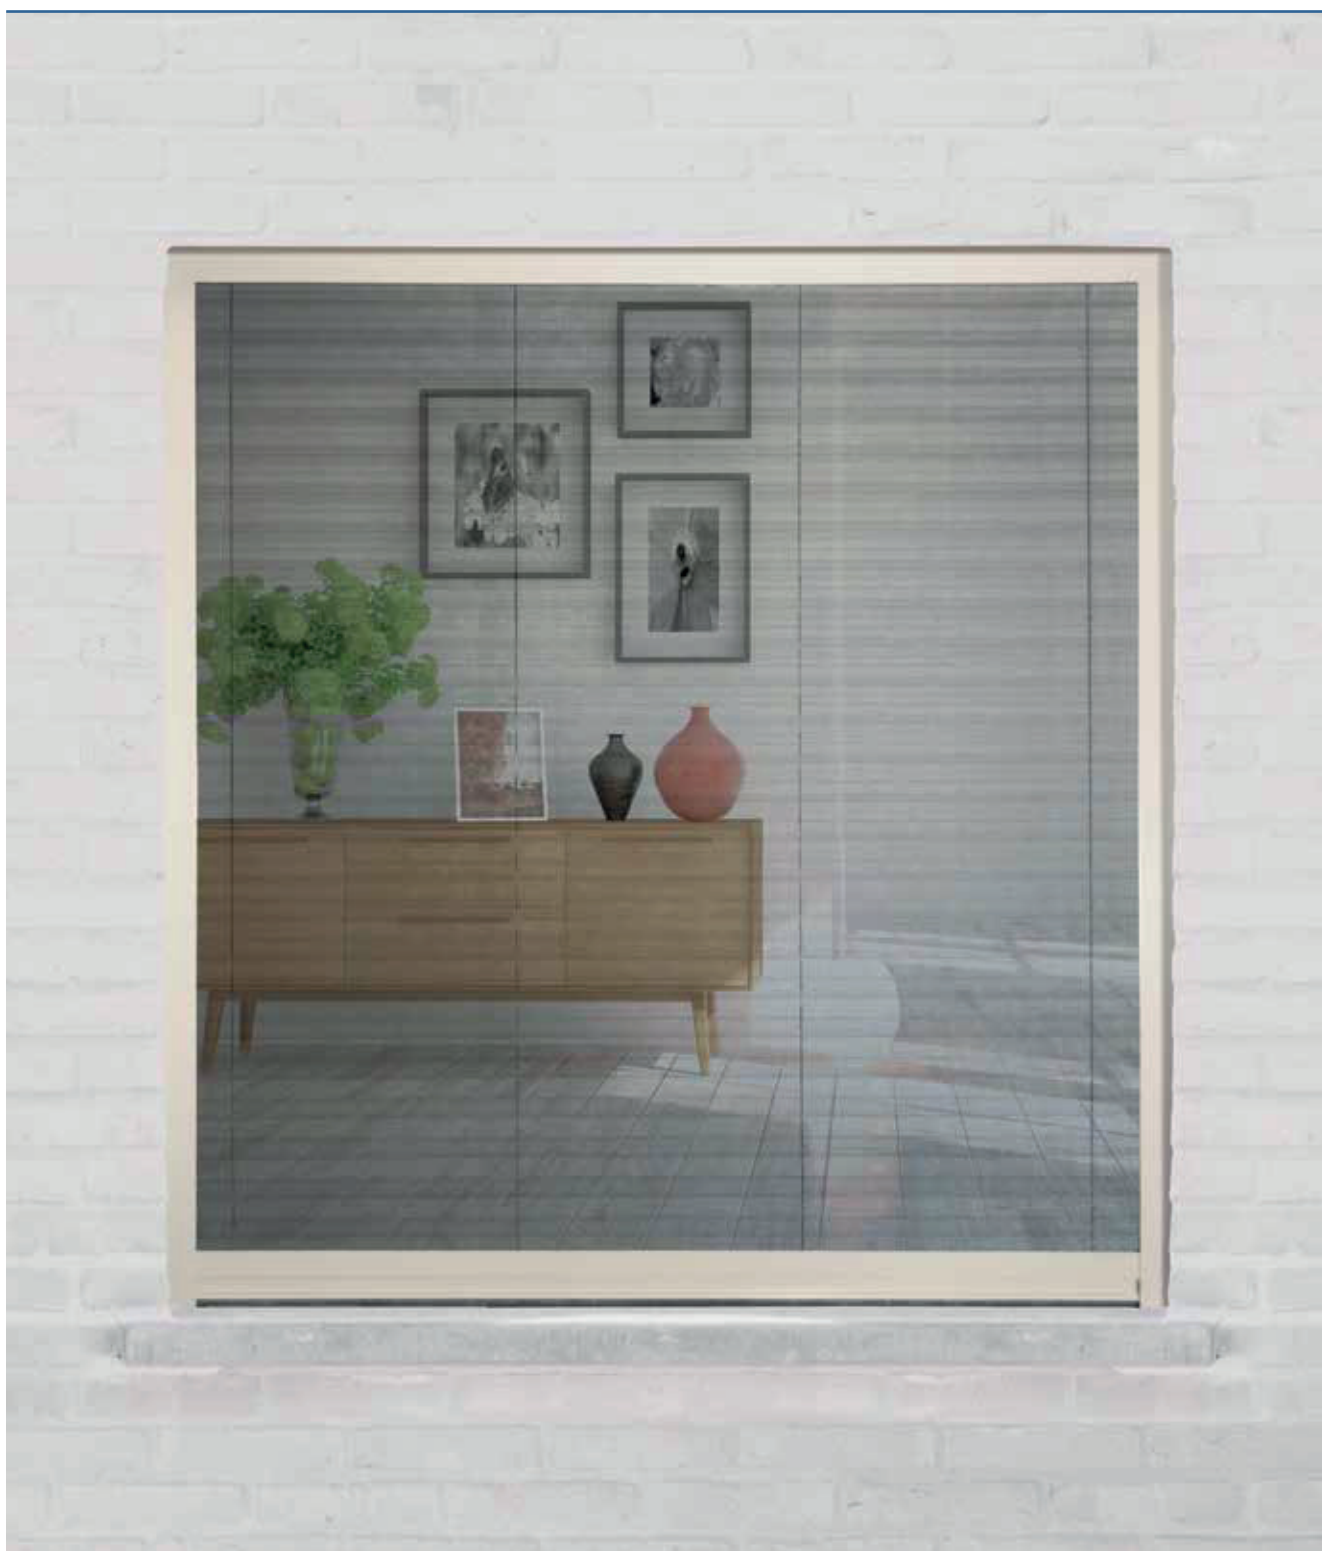

Raamplissé

Moustiquaire Pliante

Onze raamplissé met haar strakke vormgeving is een soepel lopend vliegenraam met een gevouwen gaas. Het gaas sluit de opening netjes af en blijft altijd keurig op zijn plaats zitten. Het zwarte niet-reflecterende gaas belemmert amper het zicht naar buiten.

Kader & raamplissé

- Alle profielen **in verstek gezaagd**
- Zijgeleiders voorzien van kamers voor vastschroeven in de raamopening
- Schuiven van boven naar onder
- Plaatsing horizontaal
- Beschikbaar met $\frac{3}{4}$ kader of volledige kader rondom

Hoekverbindingen

- Schroefhoeken **in verstek gezaagd**
- Schroeven gelakt in dezelfde kleur als kader

Sluiting

- Zwarte borstel onderaan voor hermetische afsluiting

Notre moustiquaire pliante avec sa forme audacieuse, est un produit continu souple avec toile pliée. La toile referme joliment l'ouverture et reste toujours à sa place de manière irréprochable. La toile noire non réfléchissante gêne à peine la vue vers l'extérieur.

Dormant et moustiquaire pliante

- Tous les profils sont **sciés à onglet**
- Guides latéraux pourvus de chambres pour visser dans l'ouverture de fenêtre
- Coulissent de haut en bas
- Pose horizontale
- Disponible avec dormant $\frac{3}{4}$ ou dormant sur le pourtour