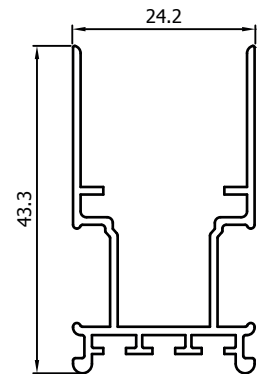

Montagetekening // dessin d'assemblage

Raamplissé // Moustiquaire Pliante

Profielen // Profils

VP4003

Kaderprofiel verticaal
Dormant vertical

VP4004

Kaderprofiel horizontaal boven
Dormant horizontal supérieur

VP4002

Kaderprofiel horizontaal onder
Dormant horizontal inférieur

VP4005

Treklijst Raamplissé
Profil coulissant

VP4006

Profiel houder doek
Tendeur toile

Raamplissé // Moustiquaire Pliante

Maximum maat 1500mm (breedte) x 2400mm (hoogte). / Taille maximale 1500mm (largeur) x 2400mm (hauteur).