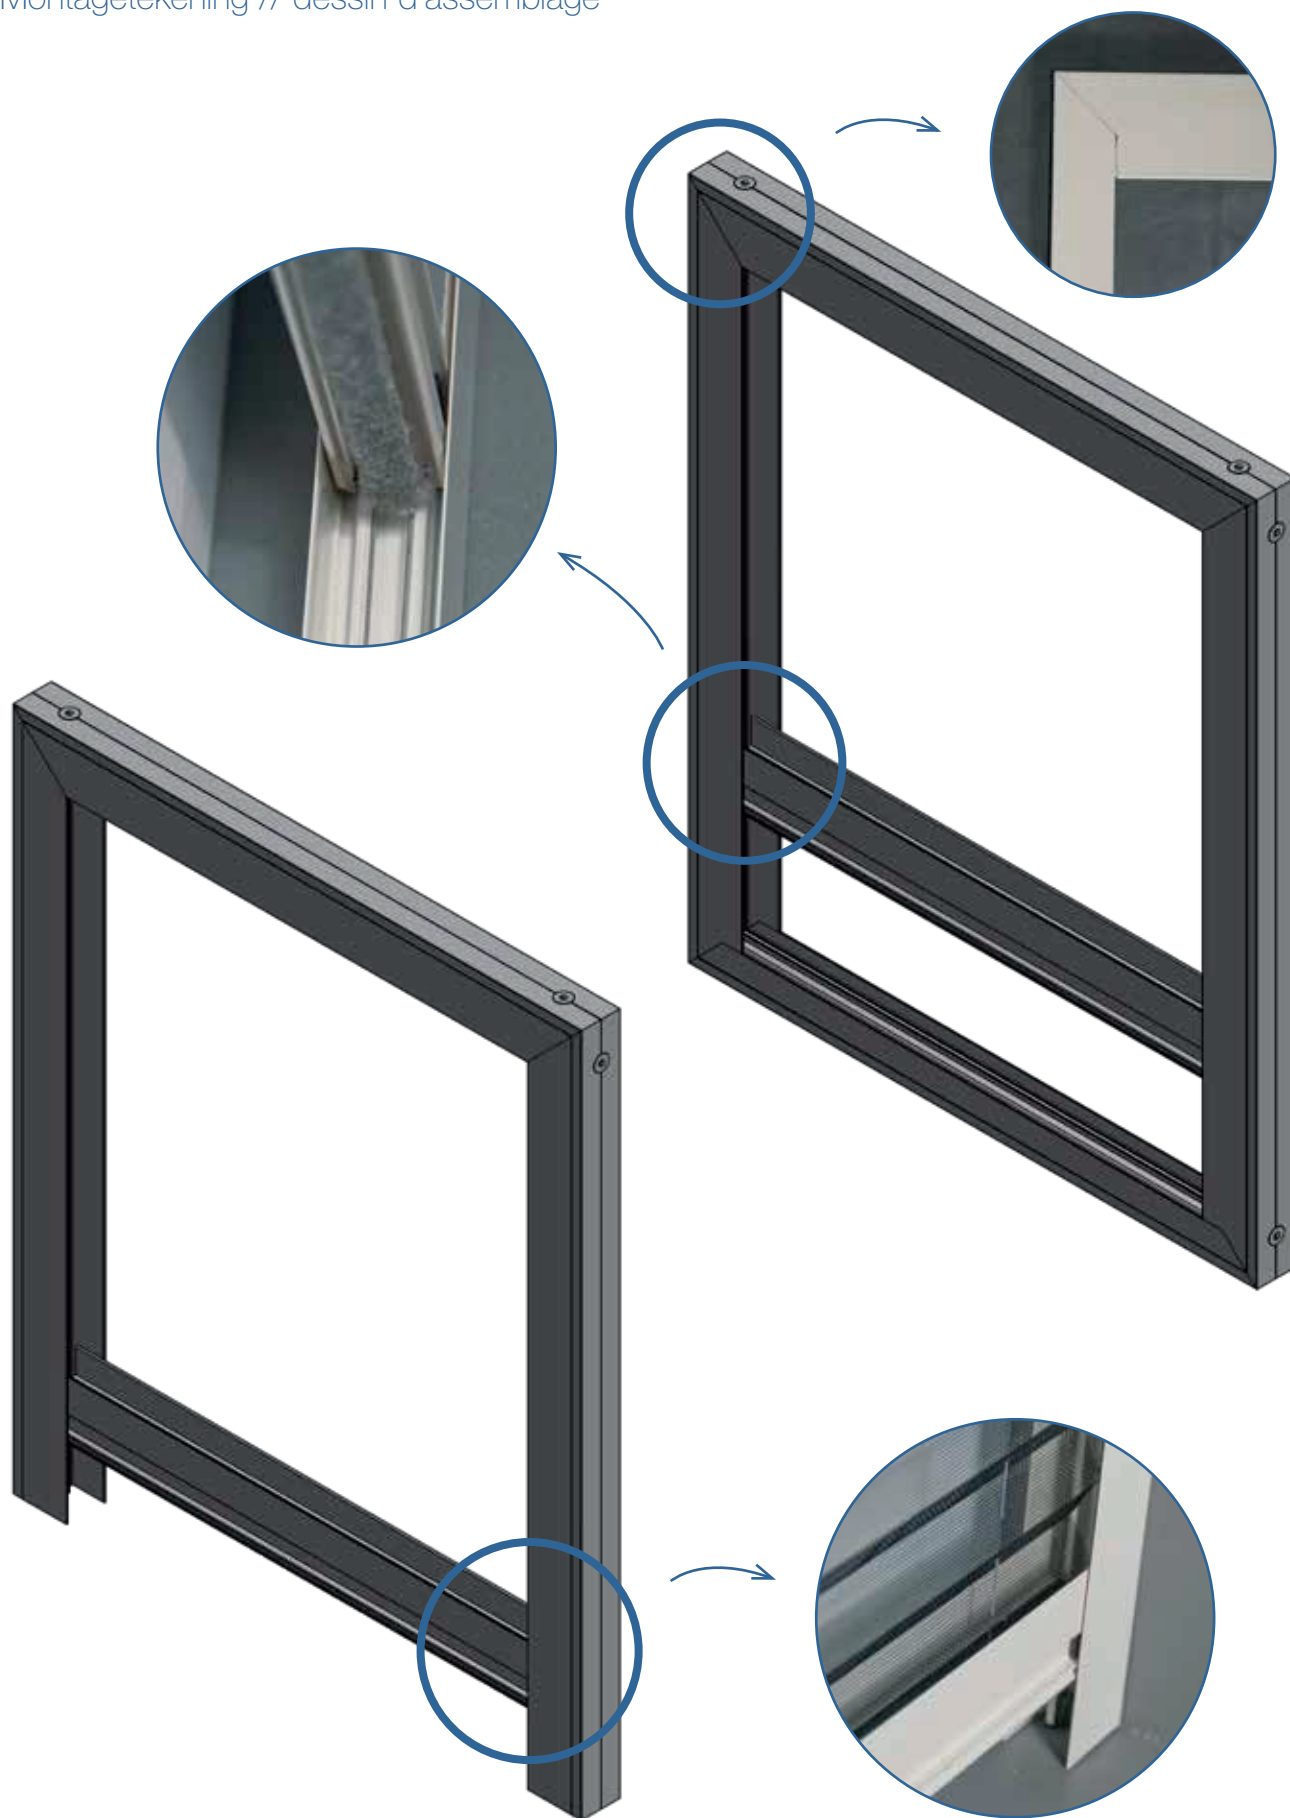

Raamplissé // Moustiquaire Pliante

Montagetekening // dessin d'assemblage